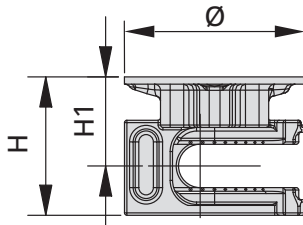

Złączka mimośrodowa

en Eccentric connecting fitting

ru Эксцентриковая стяжка

sk Excentrická spojka

MS-525

Symbol | Символ

Kolory | colors | Цвет

SYMBOL	ROZMIAR	Ø	H	H1	INDEKS
MS-525	Ø12x10	12	10	6	39922
MS-525	Ø15x12	15	12	7,5	37858
MS-525	Ø15x13	15	13	9,5	39921