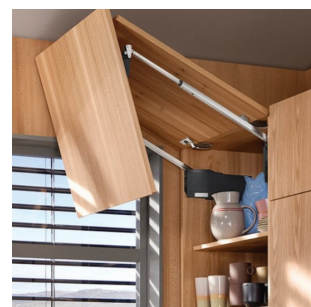

**Nový BLUM TANDEM TIP-ON**

- integrovaný systém TIP-ON v lište

- kompletná sada

**NOVINKA**

450 mm / 11165 **26,40 € s DPH**  
 500 mm / 11166 **26,65 € s DPH**

**Aventos HF TOP skladací výklop / sada / 22F2500 + 22F3200 / biela**