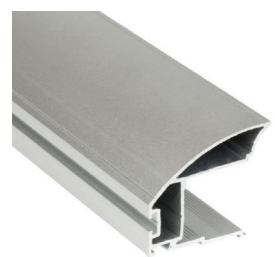

Madlo TREND LINE / hliník

- úzka štetina

CENOVÁ BOMBA

19012 **7,00 € s DPH**