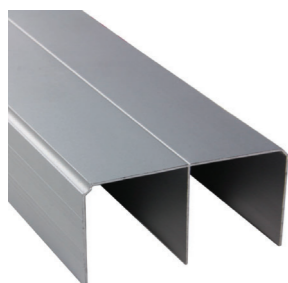

Vrchná koľajnica / hliník

2m / hliník / 19005-2m **11,80 € s DPH**
3m / hliník / 19005-3m **17,70 € s DPH**
4m / hliník / 19005-4m **23,60 € s DPH**
6m / hliník / 19005-6m **35,40 € s DPH**